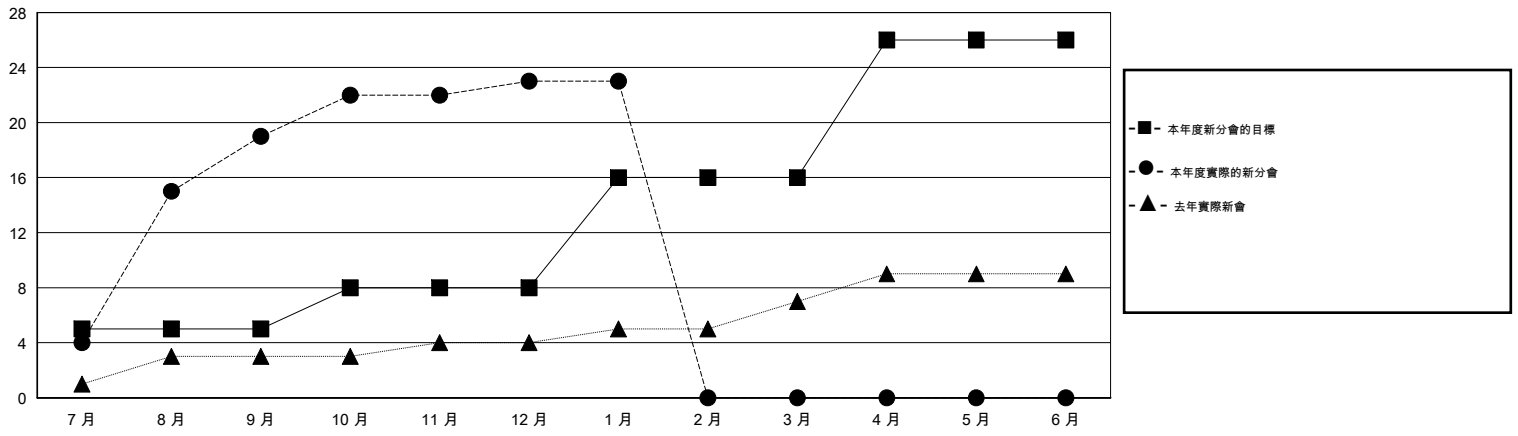

MONTHLY MEMBERSHIP PROGRESS REPORT

District 388

Results as of: 1/31/2015

GMT: WUSHUN XU

地點 CHINA

GMT憲章區 5

分會				
成果 2014-2015				
季	新分會目標	新會	會員流失的分會	淨增/減
7月/8月/9月	5	19	0	19
10月/11月/12月	3	4	1	3
1月/2月/3月	8	0	0	0
4月/5月/6月	10	0	0	0

位會員@每位須繳				
成果 2014-2015				
季	新會員目標	增加的授證/新會員	退會人數	淨增/減
7月/8月/9月	240	938	65	873
10月/11月/12月	90	184	29	155
1月/2月/3月	220	2	0	2
4月/5月/6月	240	0	0	0

目標與實際新會累積