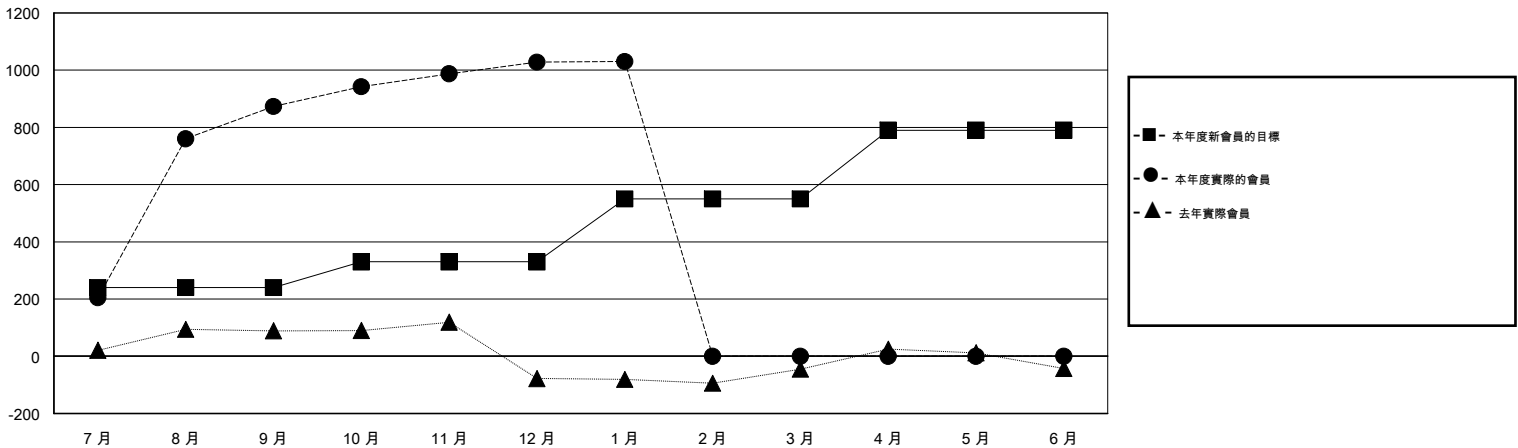

目標和實際會員累積

已取消的分會: 1

38 CLUBS OF 39 增添1位或以上的新會員

性別分佈

男 930 (64.01%)
女 523 (35.99%)

放棄的會員

[點擊這裡取得健康評估資料](#)

過世	0
分會已取消	11
其他	83
總計	94

家庭單位會員	37
戶長	16
非戶長	21